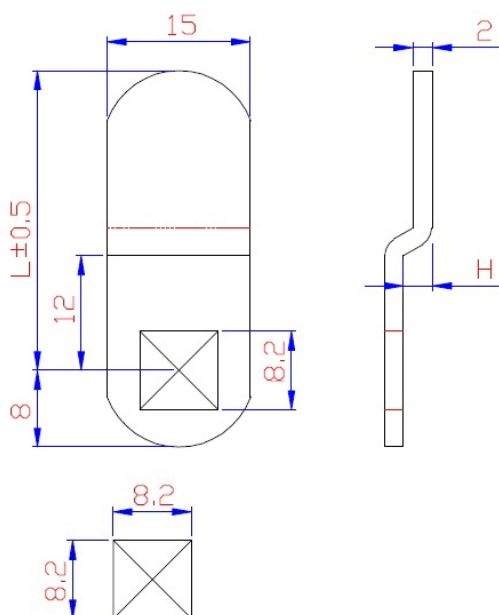

# PRODUCT SHEET

**Description:**

Cam No. A56 F/1900 & 5250 Series, Cranked 5mm, C/E 50mm

**Item number:**

14.04.756-0

Units	Box	Carton	HS Code	Barcode
Pcs.	1	200	8301600090	
				5704866454506

CODE	L	H
A51	25	5
A52	30	5
A53	35	5
A54	40	5
A55	45	5
A56	50	5